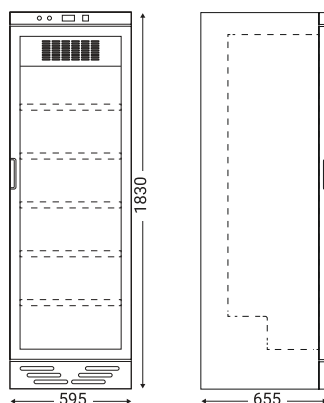

EKG 390 VG
Προμηθευτής	Klimaitalia
Τύπος	Βιτρίνα συντήρησης αναψυκτικών
Διαστ./Εξωτερ.	595x655x1830h
Διαστ./Εσωτερ.	505x460x1508h
Χωρητικότητα	390Lt
Θερμοκρασία	+1°C / 10°C
Κλιματ. κλάση	4
Ράφια	(5x) 493x360mm
Ψυκτικό υγρό	R290
Ισχύς	180W/220V/50Hz
Κατανάλωση ενέργειας	2,50 kWh/24h
Τζάμι διάστ.	500x1492mm
Προφίλ τιμών	490x20mm
Βάρος	69kg

2 ροδάκια μονής κατεύθυνσης & 2 ποδαράκια σταθερά
Κάθετος φωτισμός LED με ξεχωριστό διακόπτη
Ρυθμιστής θερμοκρασίας & διακόπτης ON/OFF
Digital θερμομέτρο
Αυτόματη επαναφορά πόρτας
Κλειδαριά