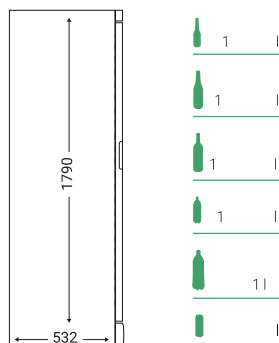

EKG 390 VG
Προμηθευτής	Klimaitalia
Τύπος	Βιτρίνα συντήρησης αναψυκτικών
Διαστ./Εξωτερ.	595x655x1830h
Διαστ./Εσωτερ.	505x460x1508h
Χωρητικότητα	390Lt
Θερμοκρασία	+1°C / 10°C
Κλιματ. κλάση	4
Ράφια	(5x) 493x360mm
Ψυκτικό υγρό	R290
Ισχύς	180W/220V/50Hz
Κατανάλωση ενέργειας	2,50 kWh/24h
Τζάμι διάστ.	500x1492mm
Προφίλ τιμών	490x20mm
Βάρος	69kg

2 ροδάκια μονής κατεύθυνσης & 2 ποδαράκια σταθερά
Κάθετος φωτισμός LED με ξεχωριστό διακόπτη
Ρυθμιστής θερμοκρασίας & διακόπτης ON/OFF
Digital θερμομέτρο
Αυτόματη επαναφορά πόρτας
Κλειδαριά